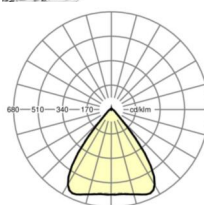

Оптика

Оснастка	LED, цветопередача/оттенок света CRI ≥ 80 / 3000K
Допуск для координаты цветности (MacAdam)	3SDCM
Фотобиологическая безопасность (светильник)	RG1
Номинальный световой поток	9795lm
Срок службы LED	50000h L80/B10 (T _a 40°C)
светоотдача светильников	176lm/W
Угол излучения	80° (C0) / 80° (C90)
UGR поп./вдоль	18.4 / 18.6

DEEP-LINK

<https://www.regiolum.de/ru/article/19432026110>

Ссылка	LED 10000lm 830
ηLB	100 %
Φ ↓/↑	98 % / 2 %
UGR поп./вдоль	18.4 / 18.6

Механика

цвет корпуса	белый стандартный для электротехники RAL 9016
размеры (LxWxH/DxH)	2299mm x 55mm x 37mm
вес (нетто)	2.5kg
Вид монтажа	сборка трековых систем, световая структура

размеры

L	2299 mm	Длина
В	55 mm	Ширина
н	37 mm	Высота